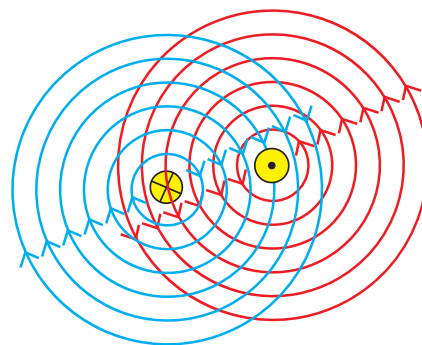

Magnetické pole mezi vodiči se zesiluje, vně vodiče se zeslabuje. Vodiče se odpuzují.

Jednožilový kabel

100%
záření

Dvoužilový kabel

POUZE
2,5%
ZÁŘENÍ

Na elektromagnetické pole se vztahuje vládní nařízení 480/2000 (EN 50366 / EN 62223)