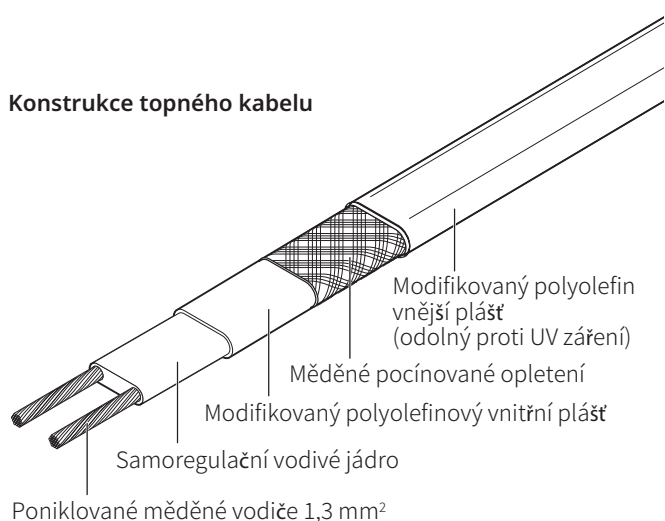

## Samoregulační topný kabel pro ochranu potrubí proti zamrznutí a ochranu střech a okapů před sněhem a ledem

#### Konstrukce topného kabelu

Samoregulační topný kabel WinterGard H622 poskytuje ochranu potrubí proti zamrznutí a také se používá na tání sněhu a odmrazování střech a okapů pro následující aplikace:

Topný jádro kabelu WinterGard H622 se skládá z vodivého polymeru s kontinuálním jádrem extrudovaného mezi dvěma měděnými vodiči. Jak proud protéká jádrem, topný kabel reguluje svůj tepelný výkon v souladu s okolními podmínkami. Tato samoregulační funkce eliminuje přehřátí určitých míst a to vede k lepší regulaci teploty pro ochrany plastových a kovových trubek, střešních a okapových materiálů.