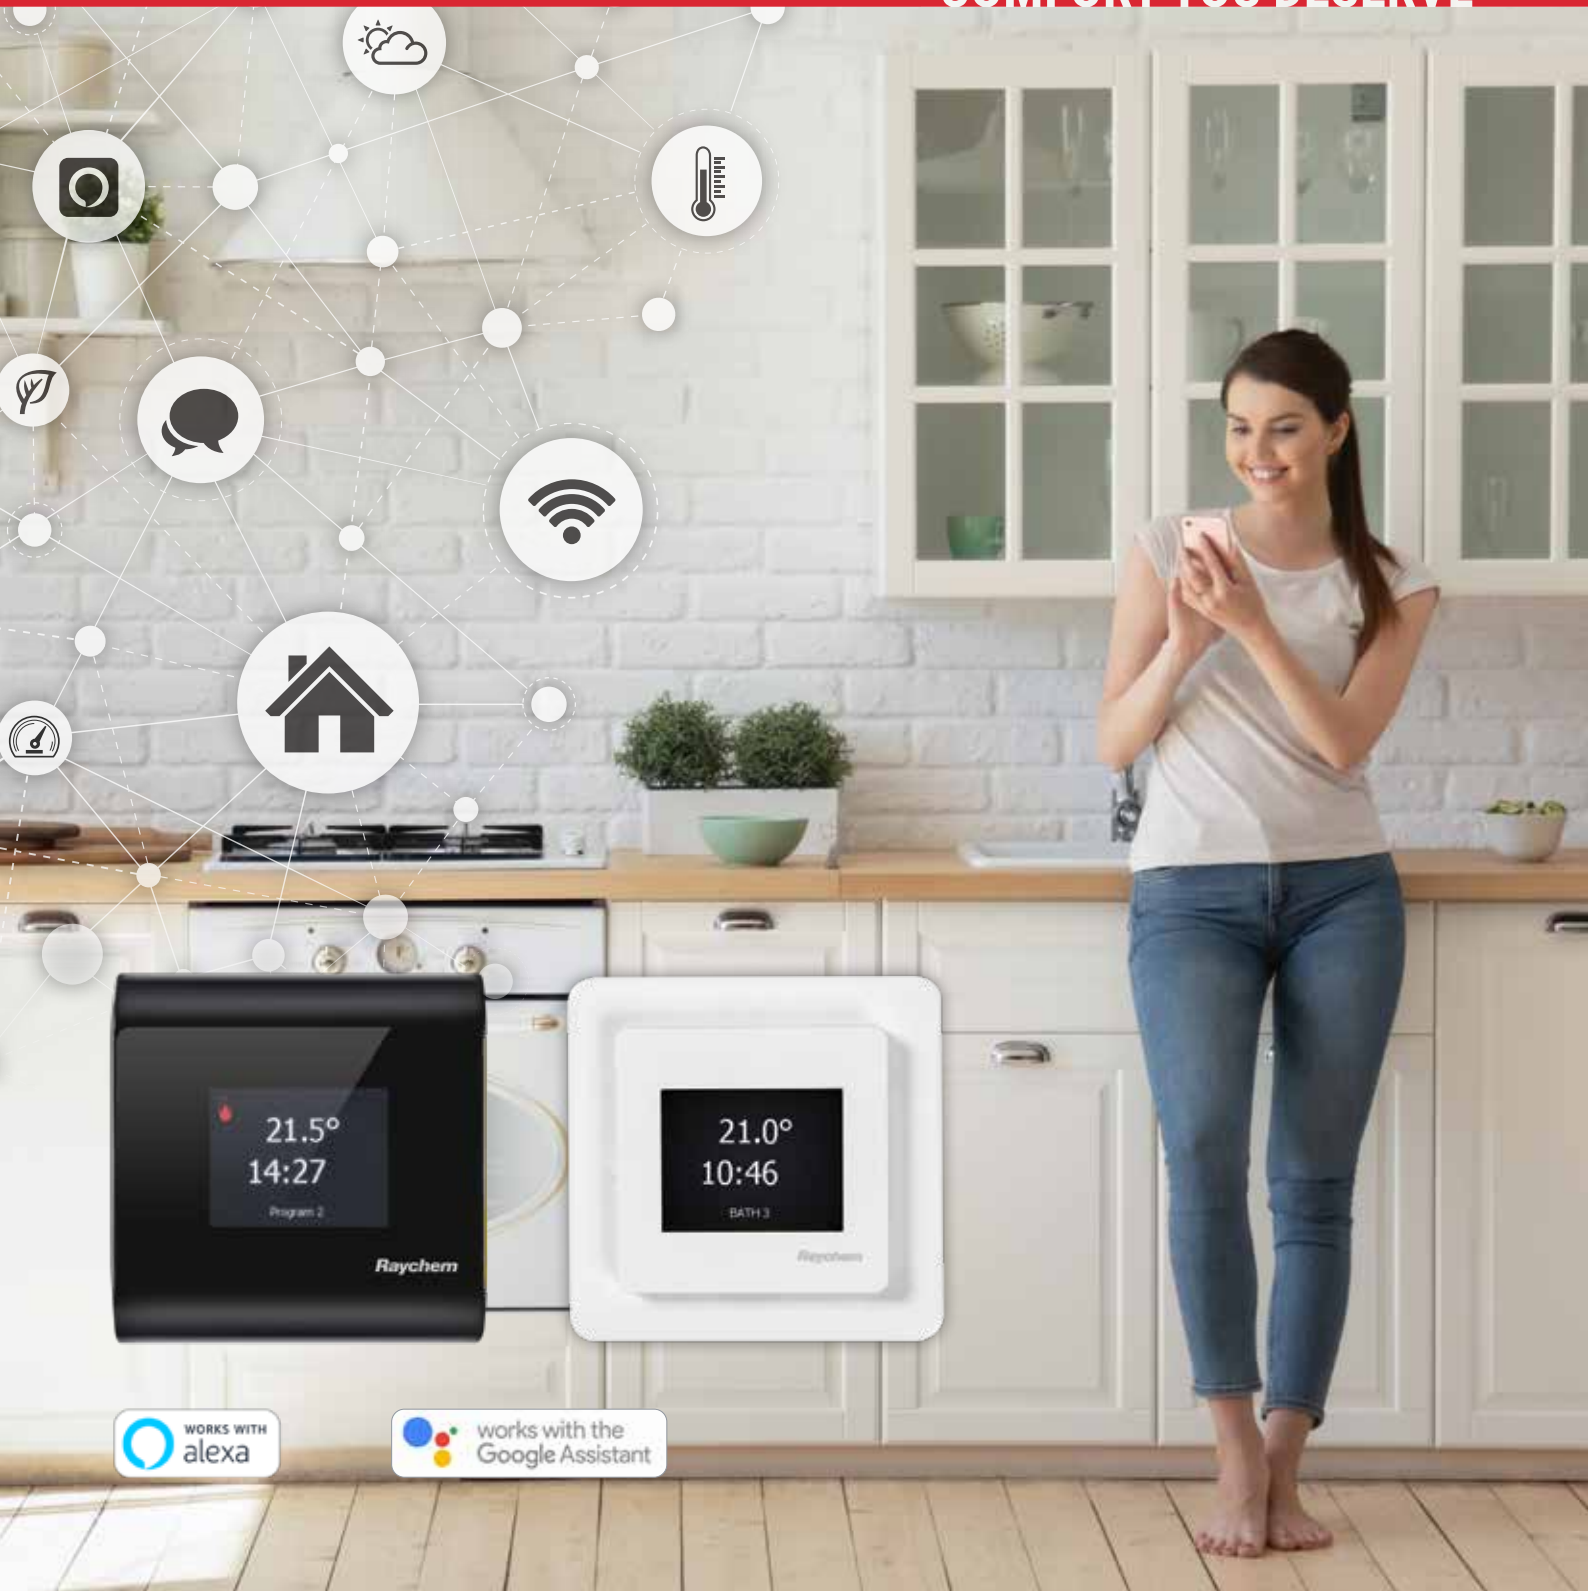

nvent

RAYCHEM

Termostat SENZ WIFI

Podlahové vytápění pro inteligentní domov

COMFORT YOU DESERVE

Termostat nVent RAYCHEM SENZ WIFI: Podlahové vytápění pro inteligentní domov

Termostat nVent RAYCHEM SENZ WIFI je nyní kompatibilní s populárními asistenty a automatizačními systémy pro domácnosti: Amazon Alexa®, Google Assistant® a dalšími.

Toto zařízení vybavené konektivitou Wi-Fi rovněž umožňuje vzdálené ovládání jakéhokoli vytápěcího systému prostřednictvím aplikace SENZ-WIFI pro mobilní telefony.

Vítejte v budoucnosti podlahového vytápění!

Termostat SENZ WIFI lze ovládat pomocí jakéhokoli zařízení s asistentem Alexa, včetně zařízení Amazon Echo, Echo Dot nebo Echo Plus.

PRO VÝVOJÁŘE A INTEGRÁTORY

Otevřené rozhraní API SENZ WIFI umožňuje připojení k jakémukoli systému řízení budov nebo jinému inteligentnímu automatizačnímu systému pro domácnosti. Dokumentaci k rozhraní API SENZ WIFI, která obsahuje informace potřebné k vývoji vlastních integračních řešení, naleznete na webu <https://api.senzthermostat.nvent.com/>.

- Propracovaný design vhodný pro jakékoli prostředí
- Plnobarevný displej s úhlopříčkou 2 palce
- Elegantní černý design nVent RAYCHEM nebo provedení pro integraci do spínačových rámečků

SNADNÉ OVLÁDÁNÍ